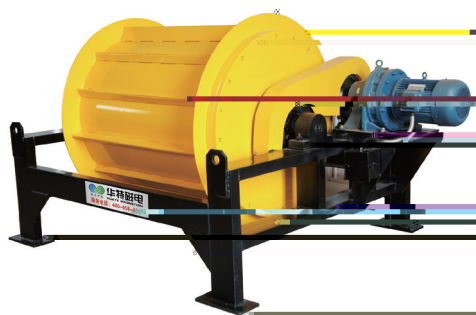

适用范围:

技术特点:

5

主要技术参数:

	mm	mm	kW	Kg
RCY- SX- 63/ 65	650	Ø 630x800	3	0.7
RCY- SX- 63/ 80	800	Ø 630x1000	3	0.9
RCY- SX- 80/ 80	800			
	1200	Ø 1200x1450	7.5	3.1
RCY- SX- 120/ 120	1200	Ø 1200x1450	7.5	3.5
RCY- SX- 120/ 140	1400	Ø 1400x1700	11	4.6
RCY- SX- 140/ 160	1600	Ø 140x1900	15	6