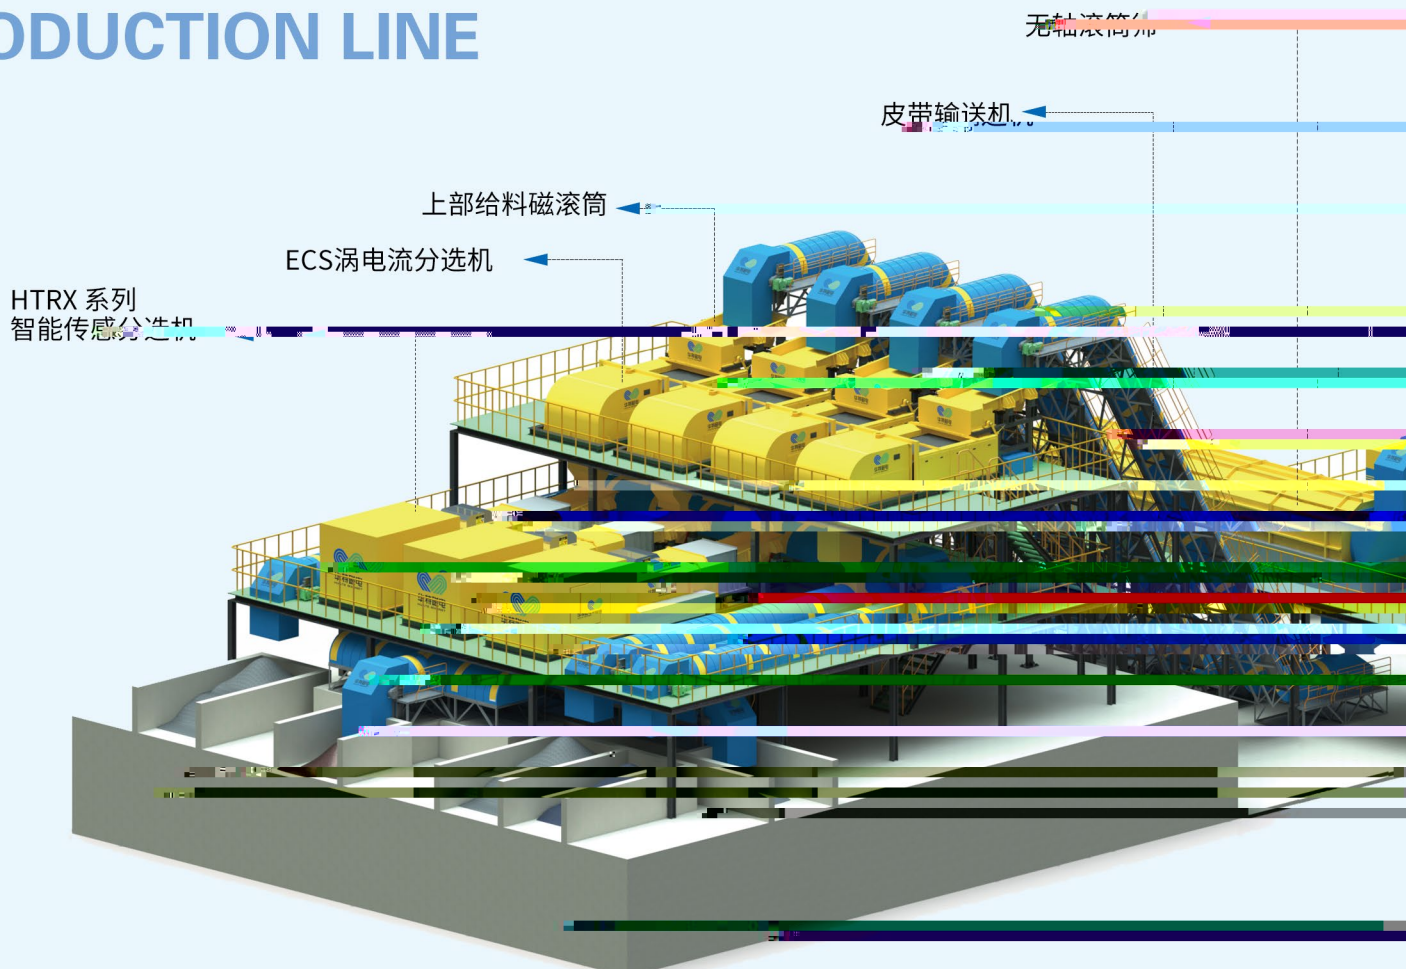

再生铝生产线

RECYCLED ALUMINUM PRODUCTION LINE

再生铝生产线简介

山东华特磁电科技股份有限公司作为国际领先的磁电感应系统服务商，拥有百年史、国内知名品牌磁电产品，包含高、中、低档再生铝生产线专业队伍，为用户提供工程咨询、分选试验、生产线设计、设备制造、安装调试、工人培训在内的全套EPC总包服务，确保生产线达标达产。

再生易拉罐生产线

工艺流程

再生铝合金生产线

工艺流程

再生铝合金生产线

再生易拉罐生产线