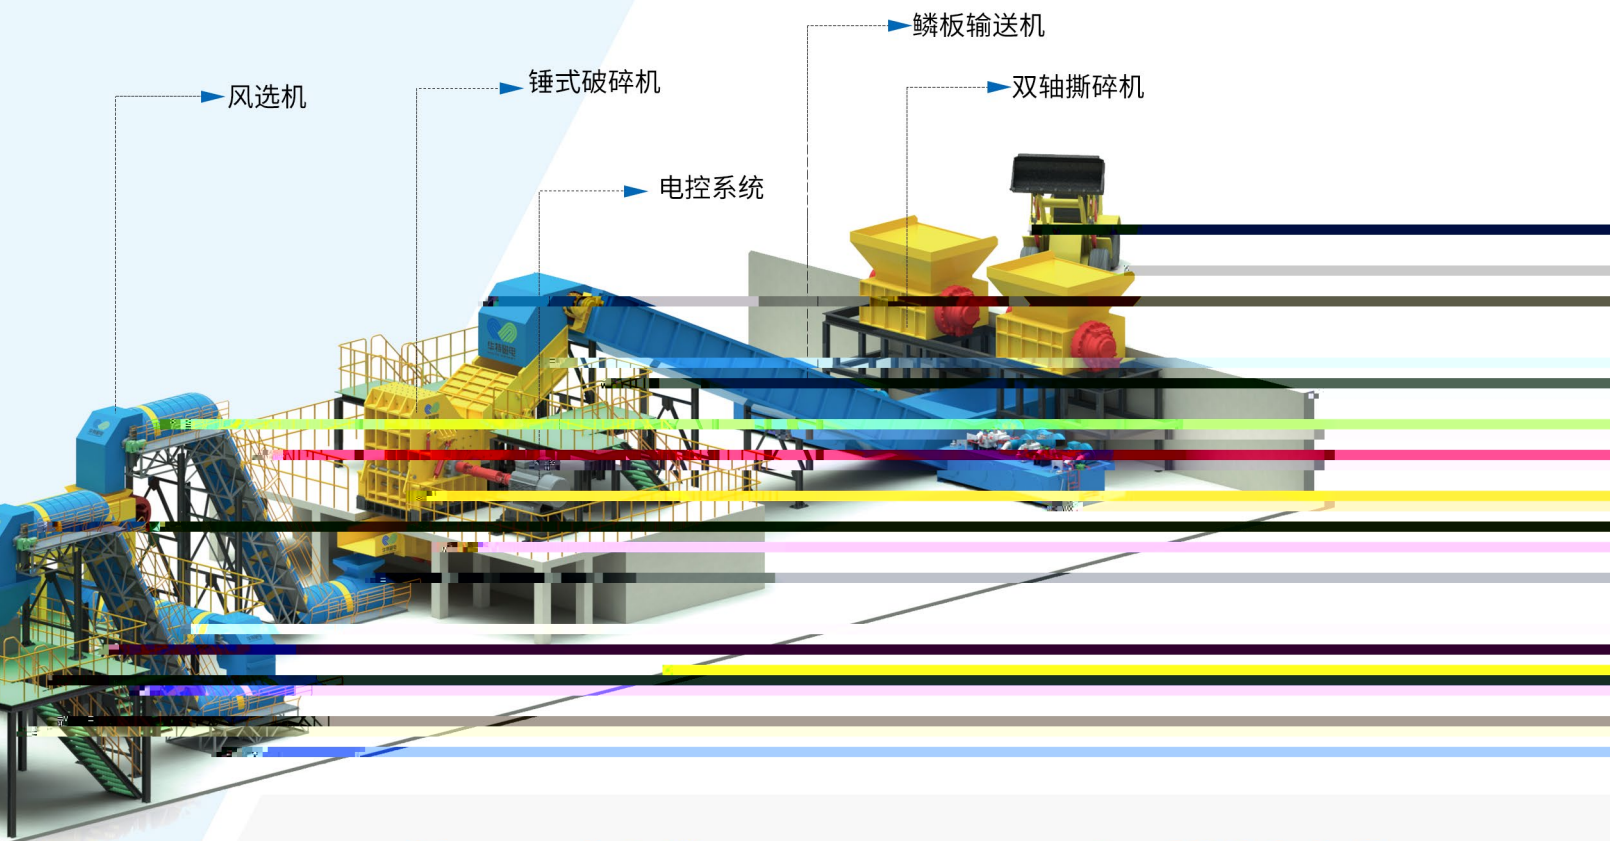

再生铝生产线

RECYCLED ALUMINUM PRODUCTION LINE

再生铝生产线简介

山东华特磁电科技股份有限公司作为国际领先的磁电感应系统服务商，拥有百年史、国内知名品牌磁电产品，包含高、中、低档再生铝生产线专业队伍，为用户提供工程咨询、分选试验、生产线设计、设备制造、安装调试、工人培训在内的全套EPC总包服务，确保生产线达标达产。

再生易拉罐生产线

工艺流程

再生铝合金生产线

工艺流程

再生铝合金生产线

再生易拉罐生产线