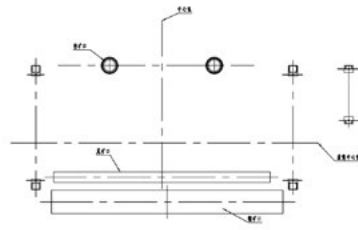

# JCTN

240- 270

	× mm	mT	t/h	kW	dB(A)	(Kg)
JCTN1024	1080X 2400	100- 600	25- 50	7. 5	75	7700
JCTN1030	1080X 3000		30- 60	7. 5		8100
JCTN1224	1200X 2400		40- 70	11		8800
JCTN1230	1200X 3000		50- 80	11		9800
JCTN1236	1200X 3600		60- 90	15		14000
JCTN1240	1200X 4000		75- 110	18. 5		16000
JCTN1245	1200X 4500		85- 120	22		19000
JCTN1530	1500X 3000		70- 100	22		15500
JCTN1540	1500X 4000		90- 130	22		22500
JCTN1545	1500X 4500		100- 150	30		2600
JCTN1550	1500X 5000		120- 160	30		28000