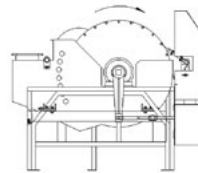

# JCTN

240- 270

	× mm	mT	t/h	kW	dB(A)	(Kg)
JCTN1024	1080X 2400	100- 600	25- 50	7. 5	75	7700
JCTN1030	1080X 3000		30- 60	7. 5		8100
JCTN1224	1200X 2400		40- 70	11		8800
JCTN1230	1200X 3000		50- 80	11		9800
JCTN1236	1200X 3600		60- 90	15		14000
JCTN1240	1200X 4000		75- 110	18. 5		16000
JCTN1245	1200X 4500		85- 120	22		19000
JCTN1530	1500X 3000		70- 100	22		15500
JCTN1540	1500X 4000		90- 130	22		22500
JCTN1545	1500X 4500		100- 150	30		2600
JCTN1550	1500X 5000		120- 160	30		28000