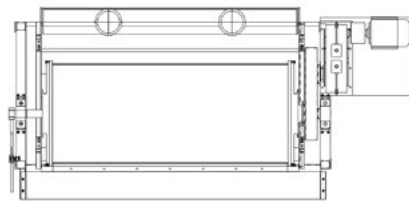

# JCTN

240- 270

	× mm	mT	t/h	kW	dB(A)	(Kg)
JCTN1024	1080X 2400	100- 600	25- 50	7. 5	75	7700
JCTN1030	1080X 3000		30- 60	7. 5		8100
JCTN1224	1200X 2400		40- 70	11		8800
JCTN1230	1200X 3000		50- 80	11		9800
JCTN1236	1200X 3600		60- 90	15		14000
JCTN1240	1200X 4000		75- 110	18. 5		16000
JCTN1245	1200X 4500		85- 120	22		19000
JCTN1530	1500X 3000		70- 100	22		15500
JCTN1540	1500X 4000		90- 130	22		22500
JCTN1545	1500X 4500		100- 150	30		2600
JCTN1550	1500X 5000		120- 160	30		28000