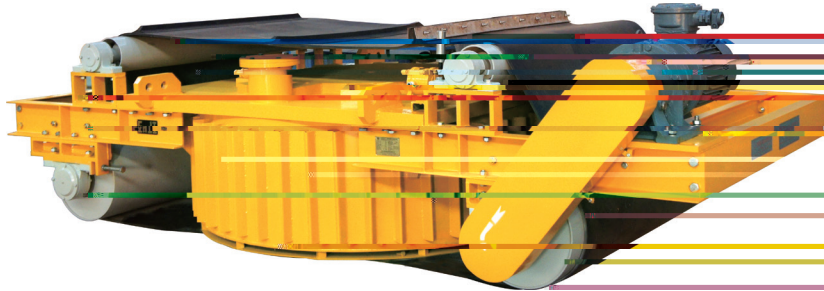

RCBDD 系列矿用隔爆型自卸式电磁除铁器

用途:

特点:

RS- 485

主要技术参数 :

	mm	mm	mm	kW	kg	mm				
						A	B	C	D	E
RCBDD- 5	500	150	60	1.5	980	1900	1050	735	858	1000
RCBDD- 6.5	650	200	60	2.2	1490	2315	1110	730	988	1240
RCBDD- 8	800	250	70	2.2	1770	2560	1280	765	1133	1300
RCBDD- 10	1000	300	70	3	2380	2800	1540	820	1418	1500
RCBDD- 12	1200	350	70	4	3350	2910	1760	820	1518	1500
RCBDD- 14	1400	400	70	4	4800	3150	1990	850	1755	1900
RCBDD- 16	1600	450	70	5.5	6300	3720	2220	910	1880	1060
RCBDD- 18	1800	500	72	7.5	8800	3580	2450	1210	2200	2130
RCBDD- 20	2000	550	72	11	11200	3800	2700	1300	2400	2410
RCBDD- 22	2200	600	72	15	13000	4200	3000	1400	2600	2500
RCBDD- 24	2400	650	72	18.5	1500	4585	2670	1026	2800	2600

RCBDD-□ T 系列超强矿用隔爆自卸式电磁除铁器

主要技术参数：

			mm	mm	mT	kw	kw	m/s	mm A × B × C	kg
RCBDD- 6 5	T1	5.8	650	200	90	4	2.2	5.8	2320× 1190× 820	1800
	T2				120	6	2.2		2540× 1350× 860	2250
	T3				150	10	2.2		2750× 1400× 860	2950
RCBDD- 8	T1		800	250	90	5.3	2.2		2520× 1350× 880	2320
	T2				120	7.5	2.2		2750× 1630× 880	2560
	T3				150	11.5	3		2800× 1650× 920	3450
RCBDD- 10	T1		1000	300	90	7.1	3		2750× 1650× 920	3100
	T2				120	9	4		2920× 1750× 950	3700
	T3				150	14	5.5		3000× 1800× 960	4600
RCBDD- 12	T1	1200	350	90	9	4	2950× 1750× 950	4320		
	T2			120	13.5	4	3150× 2050× 950	5320		
	T3			150	16	5.5	3450× 2050× 960	6100		
RCBDD- 14	T1	1400	400	90	11.5	4	3200× 2100× 960	6390		
	T2			120	18	5.5	3750× 2250× 1180	7400		
	T3			150	25	7.5	3900× 2250× 1180	8200		
RCBDD- 16	T1	1600	450	90	18	5.5	3900× 2200× 1150	7150		
	T2			120	25	7.5	4100× 2450× 1200	8700		
	T3			150	40	11	4100× 2450× 1260	11750		
RCBDD- 18	T1	1800	500	90	25	7.5	4100× 2450× 1230	9550		
	T2			120	32	11	4350× 2600× 1280	11540		
	T3			150	45	11	4350× 2650× 1280	15000		
RCBDD- 20	T1	2000	550	90	30	11	4600× 2650× 1280	12460		
	T2			120	40	11	4950× 2850× 1300	14700		
	T3			150	50	15	4950× 2850× 1350	18690		
RCBDD- 22	T1	2200	600	90	40	15	5100× 2950× 1319	16000		
	T2			120	50	18.5	5200× 2950× 1390	18100		
	T3			150	60	18.5	5300× 2950× 1440	23500		