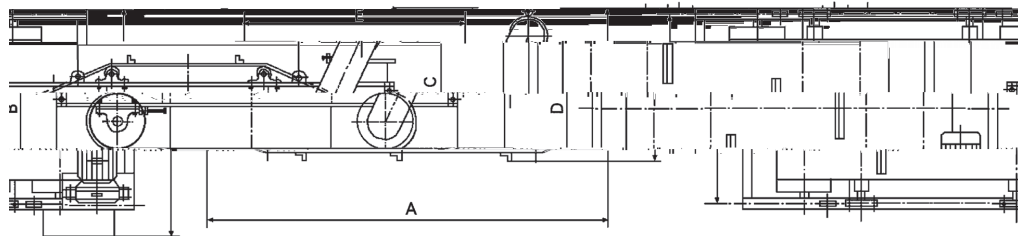

RCBDD 系列矿用隔爆型自卸式电磁除铁器

用途:

特点:

RS- 485

主要技术参数 :

	mm	mm	mm	kW	kg	mm				
						A	B	C	D	E
RCBDD- 5	500	150	60	1.5	980	1900	1050	735	858	1000
RCBDD- 6.5	650	200	60	2.2	1490	2315	1110	730	988	1240
RCBDD- 8	800	250	70	2.2	1770	2560	1280	765	1133	1300
RCBDD- 10	1000	300	70	3	2380	2800	1540	820	1418	1500
RCBDD- 12	1200	350	70	4	3350	2910	1760	820	1518	1500
RCBDD- 14	1400	400	70	4	4800	3150	1990	850	1755	1900
RCBDD- 16	1600	450	70	5.5	6300	3720	2220	910	1880	1060
RCBDD- 18	1800	500	72	7.5	8800	3580	2450	1210	2200	2130
RCBDD- 20	2000	550	72	11	11200	3800	2700	1300	2400	2410
RCBDD- 22	2200	600	72	15	13000	4200	3000	1400	2600	2500
RCBDD- 24	2400	650	72	18.5	1500	4585	2670	1026	2800	2600

RCBDD-□ T 系列超强矿用隔爆自卸式电磁除铁器

主要技术参数：

			mm	mm	mT	kw	kw	m/s	mm A × B × C	kg
RCBDD- 6 5	T1	5.8	650	200	90	4	2.2	5.8	2320× 1190× 820	1800
	T2				120	6	2.2		2540× 1350× 860	2250
	T3				150	10	2.2		2750× 1400× 860	2950
RCBDD- 8	T1		800	250	90	5.3	2.2		2520× 1350× 880	2320
	T2				120	7.5	2.2		2750× 1630× 880	2560
	T3				150	11.5	3		2800× 1650× 920	3450
RCBDD- 10	T1		1000	300	90	7.1	3		2750× 1650× 920	3100
	T2				120	9	4		2920× 1750× 950	3700
	T3				150	14	5.5		3000× 1800× 960	4600
RCBDD- 12	T1	1200	350	90	9	4	2950× 1750× 950	4320		
	T2			120	13.5	4	3150× 2050× 950	5320		
	T3			150	16	5.5	3450× 2050× 960	6100		
RCBDD- 14	T1	1400	400	90	11.5	4	3200× 2100× 960	6390		
	T2			120	18	5.5	3750× 2250× 1180	7400		
	T3			150	25	7.5	3900× 2250× 1180	8200		
RCBDD- 16	T1	1600	450	90	18	5.5	3900× 2200× 1150	7150		
	T2			120	25	7.5	4100× 2450× 1200	8700		
	T3			150	40	11	4100× 2450× 1260	11750		
RCBDD- 18	T1	1800	500	90	25	7.5	4100× 2450× 1230	9550		
	T2			120	32	11	4350× 2600× 1280	11540		
	T3			150	45	11	4350× 2650× 1280	15000		
RCBDD- 20	T1	2000	550	90	30	11	4600× 2650× 1280	12460		
	T2			120	40	11	4950× 2850× 1300	14700		
	T3			150	50	15	4950× 2850× 1350	18690		
RCBDD- 22	T1	2200	600	90	40	15	5100× 2950× 1319	16000		
	T2			120	50	18.5	5200× 2950× 1390	18100		
	T3			150	60	18.5	5300× 2950× 1440	23500		