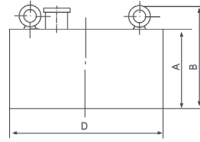

适用范围:

技术特点:

0.1-50

主要技术参数:

RCDB :

	mm	h mm	mT	mm	kw	m/s	kg	mm			
								A	B	D	d
RCDB-5	500	150	60	90	1	4.5	360	280	325	630	450
RCDB-6	600	175	60	120	1.6		480	280	325	740	500
RCDB-6.5	650	200	70	150	2		560	305	400	780	640
RCDB-8	800	250	70	200	3.6		800	310	400	960	780
RCDB-10	1000	300	70	250	5		1350	310	400	1300	920
RCDB-12	1200	350	70	300	6.8		2000	338	425	1500	1140
RCDB-14	1400	400	70	350	9		2500	336	440	1600	1200
RCDB-16	1600	450	70	400	13		4800	500	570	1850	1400
RCDB-18	1800	500	70	450	18		6100	530	610	2150	1800

RCDB-T :

		mm	mm	mT	kw	m/s	mm		kg
							Dx B		
RCDB-6.5	T1	650	200	90	4	5.8	960x 390	800	
	T2			120	6		960x 480	1450	
	T3			150	10		1000x 550	2120	
RCDB-8	T1	800	250	90	5.3		1200x 400	1360	
	T2			120	7.5		1200x 450	1920	
	T3			150	11.5		1300x 520	2000	
RCDB-10	T1	1000	300	90	7.1		1300x 450	2450	
	T2			120	9		1300x 540	3010	
	T3			150	14		1500x 560	2500	
RCDB-12	T1	1200	350	90	9		1500x 480	3290	
	T2			120	13.5	1500x 560	4100		
	T3			150	16	1600x 620	5300		
RCDB-14	T1	1400	400	90	11.5	1750x 580	3700		
	T2			120	18	1750x 700	5100		
	T3			150	25	1950x 880	6500		
RCDB-16	T1	1600	450	90	18	1900x 620	5800		
	T2			120	25	1950x 680	7100		
	T3			150	40	2000x 850	9320		
RCDB-18	T1	1800	500	90	25	2150x 920	7350		
	T2			120	32	2200x 1030	9200		
	T3			150	45	2200x 1030	13800		
RCDB-20	T1	2000	550	90	30	2200x 1030	8600		
	T2			120	40	2350x 1080	13500		
	T3			150	50	2650x 1320	17200		