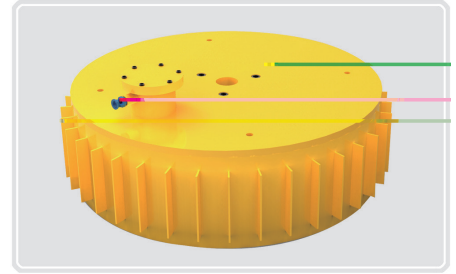

适用范围:

技术特点:

0.1-50

主要技术参数:

RCDB :

	mm	h mm	mT	mm	kw	m/s	kg	mm			
								A	B	D	d
RCDB-5	500	150	60	90	1	4.5	360	280	325	630	450
RCDB-6	600	175	60	120	1.6		480	280	325	740	500
RCDB-6.5	650	200	70	150	2		560	305	400	780	640
RCDB-8	800	250	70	200	3.6		800	310	400	960	780
RCDB-10	1000	300	70	250	5		1350	310	400	1300	920
RCDB-12	1200	350	70	300	6.8		2000	338	425	1500	1140
RCDB-14	1400	400	70	350	9		2500	336	440	1600	1200
RCDB-16	1600	450	70	400	13		4800	500	570	1850	1400
RCDB-18	1800	500	70	450	18		6100	530	610	2150	1800

RCDB-T :

		mm	mm	mT	kw	m/s	mm		kg
							Dx B		
RCDB-6.5	T1	650	200	90	4	5.8	960x 390	800	
	T2			120	6		960x 480	1450	
	T3			150	10		1000x 550	2120	
RCDB-8	T1	800	250	90	5.3		1200x 400	1360	
	T2			120	7.5		1200x 450	1920	
	T3			150	11.5		1300x 520	2000	
RCDB-10	T1	1000	300	90	7.1		1300x 450	2450	
	T2			120	9		1300x 540	3010	
	T3			150	14		1500x 560	2500	
RCDB-12	T1	1200	350	90	9		1500x 480	3290	
	T2			120	13.5	1500x 560	4100		
	T3			150	16	1600x 620	5300		
RCDB-14	T1	1400	400	90	11.5	1750x 580	3700		
	T2			120	18	1750x 700	5100		
	T3			150	25	1950x 880	6500		
RCDB-16	T1	1600	450	90	18	1900x 620	5800		
	T2			120	25	1950x 680	7100		
	T3			150	40	2000x 850	9320		
RCDB-18	T1	1800	500	90	25	2150x 920	7350		
	T2			120	32	2200x 1030	9200		
	T3			150	45	2200x 1030	13800		
RCDB-20	T1	2000	550	90	30	2200x 1030	8600		
	T2			120	40	2350x 1080	13500		
	T3			150	50	2650x 1320	17200		