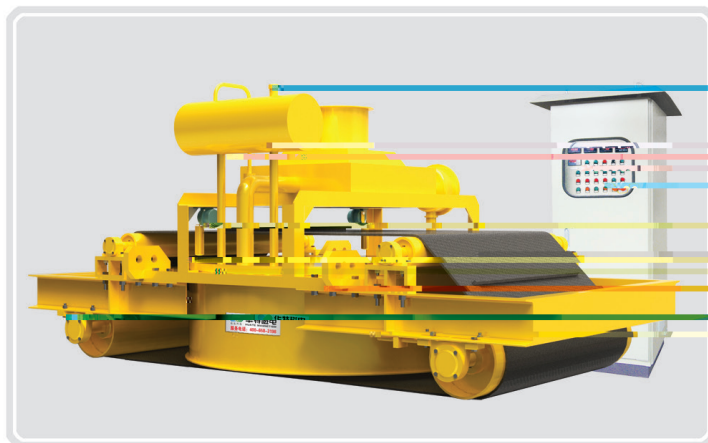

RCDFJ- □ T 系列强迫油循环自卸式电磁除铁器

:

900Gs 1200Gs 1500Gs
 1750Gs 2000Gs 2250Gs 2500Gs

:

: 200610044750. 4

: ZL200620085563. 6

(50)

(50)