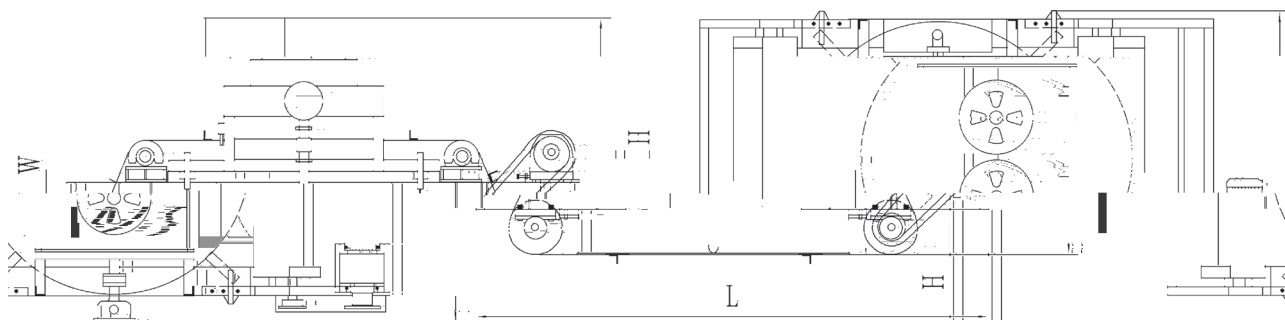

RCDFJ- □ T 系列强迫油循环自卸式电磁除铁器

:

900Gs 1200Gs 1500Gs
 1750Gs 2000Gs 2250Gs 2500Gs

:

: 200610044750. 4

: ZL200620085563. 6

(50)

(50)